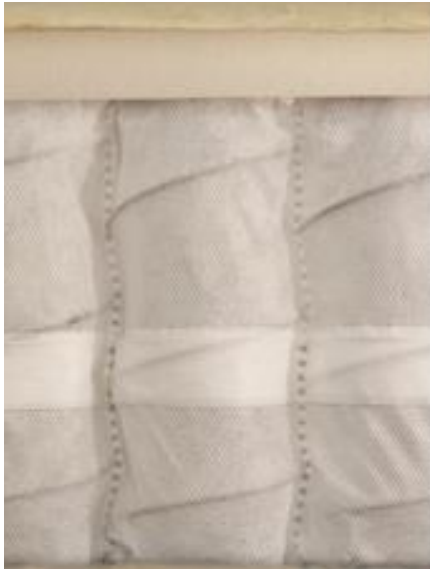

## MATELAS MELUSINE

Soutien : Ferme ou Très Ferme – Confort : Dynamique

Hauteur : 27 cm – Poids : 31 kg

Suspension Air Spring®, en ressorts ensachés, avec soutien zoné

Une suspension iconique pour un accueil progressif adapté à toutes les morphologies, une parfaite indépendance de couchage et un véritable soutien point par point. Grâce à son soutien zoné, la pression des épaules est encore plus réduite.

Capitonnage intégral

Une opération réalisée exclusivement à la main pour garantir un confort d'exception durable dans le temps.

Une face de couchage toutes saisons : Softcare ferme 4cm et 640gr\* de Laine française  
La laine agit comme une climatisation naturelle du corps pour un confort thermique idéal. Cette fibre évite naturellement la prolifération des acariens pour des nuits saines et réparatrices.

### FINITIONS

Coutil plateau couchage 65% polyester 35% viscose (PRE01)

Coutil plateau technique 100% coton

Coutil bande 66% coton 34% polyester (PRB22)

5 poignées brodées

Ganse 100% coton